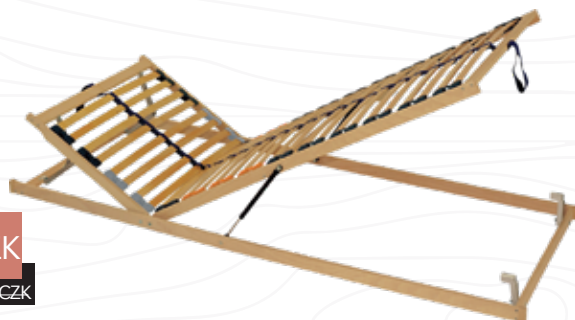

rošt DOUBLE HN T5 PVP

2 354 CZK
2 771 CZK

- » polohovatelný lamelový rošt s přístupem do úložného prostoru postele z přední části » pohodlné zvedání pomocí plynových pístů
- » zpevňující středový popruh » nosnost do 130kg

Akce platí pro postel SILVANA, VITALIA a CALVINA v rozměru 200x180 a 200x160 cm, pro postel JUNIOR v rozměru 200x90 a 200x80 cm a postel KOMBI (bez bočních čel / s jedním bočním čelem / s oběma bočními čely) v rozměru 200x80 a 200x90 cm.

Akce platí pro rošty v rozměrech 200x80 a 200x90 cm. Možnosti úprav postelí za příplatek: oblý roh, oblá hrana, oblá noha. Všechny ceny jsou uvedeny s DPH.

-10% Sleva na ÚP MAXI a ÚP INTEGRA k akčním postelím (SILVANA, VITALIA, CALVINA)