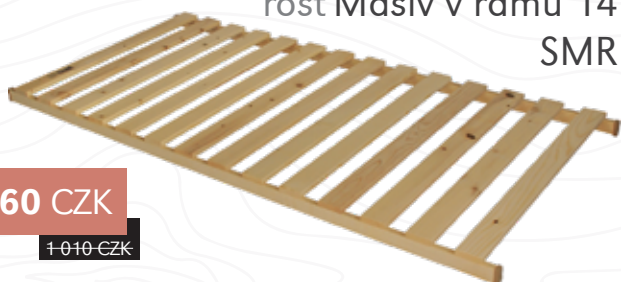

postel JUNIOR

6 092 CZK

buk

6 769 CZK

6 769 CZK

moření

7 446 CZK

- » studentská postel z masivního bukového dřeva (**tloušťka masivu 3cm**)
- » jednoduchá montáž
- » možnost kombinace k více typům nočních stolků
- » povrchová úprava - lak
- » provedení přírodní buk nebo mořený buk
- » excentrické kování pro pevnost a stabilitu
- » uložení roštů na latích
- » záruka na korpus postele **10 let**

rošt DOUBLE HN T5

1 819 CZK

2 195 CZK

- » 28 lamelový rošt s nastavením tuhosti lamel » 5 zdvojených lamel » použitý výhradně materiál Sibiřská bříza » nosnost do 130kg

1 159 CZK

1 518 CZK

- » nejprodávanejší model roštu na trhu » 28 lamelový rošt s nastavením tuhosti lamel » použitý výhradně materiál Sibiřská bříza » nosnost do 130kg

rošt DOUBLE T5

rošt Masiv v rámu 14 L SMRK

960 CZK

1 010 CZK

- » standardní rošt z masivních smrkových latěk
- » nepolohovatelný v rámu » počet smrkových latí - 14 ks
- » nosnost 120kg » vhodný pro pružinové a taštičkové matrace nebo vysoké pěnové matrace

rošt DOUBLE mobil T5

drátové ovládání

4 043 CZK

6 603 CZK

bezdrátové ovládání

4 399 CZK

6 959 CZK

- » elektricky polohovatelný lamelový rošt s dálkovým ovládáním » samostatné polohování částí pod hlavou a částí pod nohama » záložní zdroj na baterie umožní rošt vrátit do základní polohy při výpadku el. energie » nosnost do 130kg